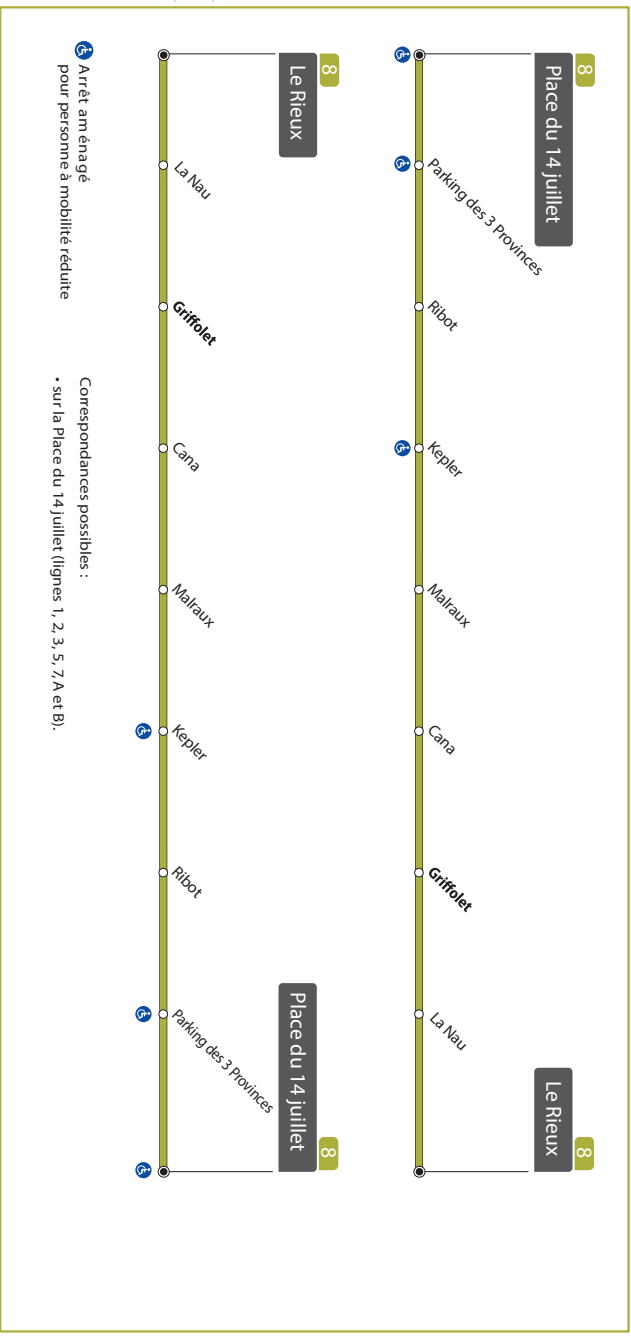

libeo-brive.fr
Suivez-nous sur Facebook

LIGNE 8
ZA LA NAU <> PLACE DU 14 JUILLET
HORAIRES VALABLES du lundi au vendredi (hors jours fériés), à partir du 31 août 2020.

LIGNE 8

Édition du 08/2019 - hotelrepublic.

AGENCE INFOBUS : 05 55 74 20 13 • Place du 14 juillet, 19100 Brive La Gaillarde | libeo.brive@transdev.com | www.libeo-brive.fr

LIGNE 8 >> PLACE DU 14 JUILLET > ZA LA NAU

Les horaires sont donnés à titre indicatif et tiennent compte des conditions normales de circulation.

Place du 14 juillet	07:23	08:23	17:39
Parking des 3 Provinces	07:26	08:26	17:42
Ribot	07:32	08:32	17:48
Kepler	07:36	08:35	17:52
Malraux	07:38	08:37	17:55
Cana	07:41	08:40	17:58
Griffolet	07:43	08:42	18:00
La Nau	07:50	08:49	18:07
Le Rieux	07:51	08:50	18:08

LIGNE 8 >> ZA LA NAU > PLACE DU 14 JUILLET

Les horaires sont donnés à titre indicatif et tiennent compte des conditions normales de circulation.

Le Rieux	07:52	17:08	18:10
La Nau	07:53	17:09	18:11
Griffolet	07:59	17:15	18:17
Cana	08:00	17:16	18:18
Malraux	08:04	17:20	18:22
Kepler	08:07	17:23	18:25
Ribot	08:10	17:26	18:28
Parking des 3 Provinces	08:16	17:32	18:34
Place du 14 juillet	08:21	17:37	18:39