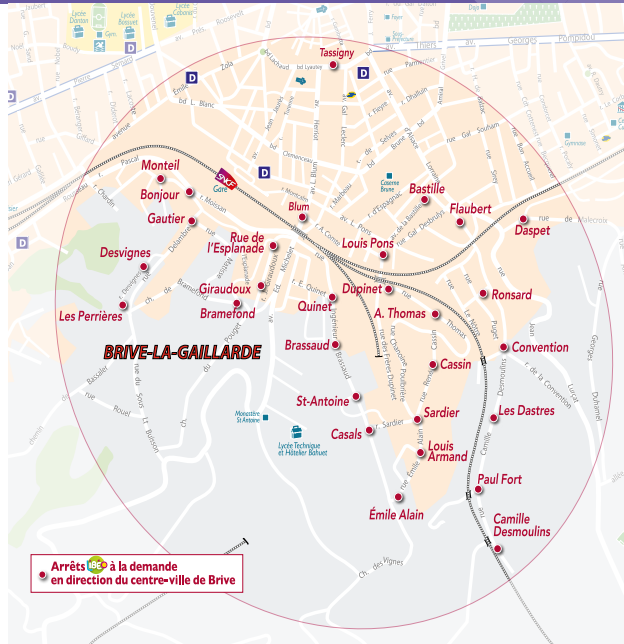

LIBÉO COTEAUX COTEAUX BASSALER >> Du lundi au samedi

Vers les Coteaux/ C.C. EST

Place du 14 juillet / Tassigny / Gare SNCF (± 5 min.)	09:00	11:00	14:30	16:45
Secteur Bassaler	09:08	11:08	14:38	16:53

Vers la Place du 14 juillet

Secteur Bassaler	09:08	11:08	14:38	16:53
Place du 14 juillet / Tassigny / Gare SNCF (± 5 min.)	09:20	11:20	14:50	17:05

Choisissez votre arrêt à la demande sur le plan ci-contre.

Correspondances possibles avec les autres lignes du réseau Place du 14 juillet, pendant 1 heure.